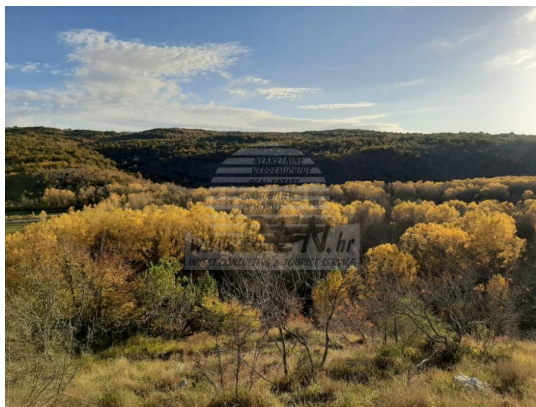

Meridiana Progetti

Via Liberazione, 22, 31020 San Vendemiano (TV)

Mail: meridianaprogetti.it Web: meridianaprogetti.it

Tel: 0438 412507

Localita :	Buje
Codice :	04839
Superficie immobile :	24400 m2
Superficie particela :	24400 m2
Distanza dal centro :	7000 m
Distanza dal mare :	15000 m
Vista sul mare :	No
Parcheggio :	No
Garage :	No
Cantina :	No
Aria condizionata :	No
Ascensore :	No
Riscaldamento centralizzato :	No
Piano :	n/a
Numero di piani :	0
Numero di camere da letto :	0
Numero di bagni :	0
Anno di costruzione :	n/a
Possibilita d'ampliamento :	No
Efficienza energetica :	Non specificato

Prezzo :	2.400.000 Kn
Prezzo :	320.000 €

Immobili Istria, vendo terreno agricolo, dintorni Buje

Il terreno agricolo ha un totale di 24400 m2. A causa della sua microlocalizzazione, è una rarità sul mercato perché è praticamente l'intera collina. La vista di Montona, la valle del fiume Quieto, orientata verso sud. Il lotto ha una propria strada di accesso segnalata, ma al momento è raggiungibile solo a piedi o con trattore. Si trova a 7000 m dal centro di Buje, il mare dista 15000 m. L'autostrada Istarski Ipsilon dista