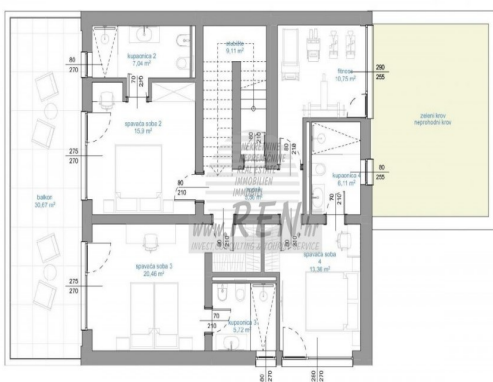

Meridiana Progetti

Via Liberazione, 22, 31020 San Vendemiano (TV)

Mail: meridianaprogetti.it Web: meridianaprogetti.it

Tel: 0438 412507

Localita :	Poreč
Codice :	05082
Superficie immobile :	204 m2
Superficie particela :	310 m2
Distanza dal centro :	6000 m
Distanza dal mare :	2000 m
Vista sul mare :	Si
Parcheggio :	Si
Garage :	No
Cantina :	No
Aria condizionata :	No
Ascensore :	No
Riscaldamento centralizzato :	No
Piano :	n/a
Numero di piani :	2
Numero di camere da letto :	4
Numero di bagni :	5
Anno di costruzione :	2023
Possibilita d'ampliamento :	No
Efficienza energetica :	Non specificato

Prezzo :	
Prezzo :	su richiesta €

Il complesso di ville si trova su una superficie di 3730 m2. Si compone di 4 edifici indipendenti, completamente arredati e attrezzati con vista sul mare aperto.

Metraglia lorda di ciascuna abitazione: 270 mq
(contano solo le superfici chiuse)

Superficie residenziale netta interna: 204 mq
(parte chiusa)

Netti, aperti coperti e scoperti: 310 mq

(lettino prendisole, tettoia, balconi, vialetti, braciere, terrazza

Meridiana Progetti

Via Liberazione, 22, 31020 San Vendemiano (TV)

Al primo piano troviamo una scala, un corridoio, tre camere da letto con bagni separati e una palestra. C'è anche l'accesso alla terrazza sul tetto, dove si trovano un bar all'aperto, una zona solarium e una vasca idromassaggio.