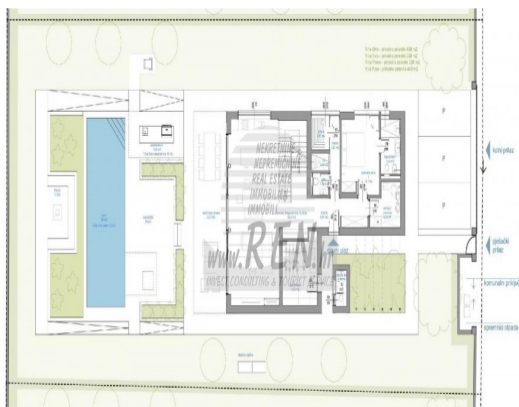

Meridiana Progetti

Via Liberazione, 22, 31020 San Vendemiano (TV)

Mail: meridianaprogetti.it Web: meridianaprogetti.it

Tel: 0438 412507

Localita :	Poreč
Codice :	05082
Superficie immobile :	204 m2
Superficie particela :	310 m2
Distanza dal centro :	6000 m
Distanza dal mare :	2000 m
Vista sul mare :	Si
Parcheggio :	Si
Garage :	No
Cantina :	No
Aria condizionata :	No
Ascensore :	No
Riscaldamento centralizzato :	No
Piano :	n/a
Numero di piani :	2
Numero di camere da letto :	4
Numero di bagni :	5
Anno di costruzione :	2023
Possibilita d'ampliamento :	No
Efficienza energetica :	Non specificato

Prezzo :	
Prezzo :	su richiesta €

Il complesso di ville si trova su una superficie di 3730 m2. Si compone di 4 edifici indipendenti, completamente arredati e attrezzati con vista sul mare aperto.

Metraglia lorda di ciascuna abitazione: 270 mq
(contano solo le superfici chiuse)

Superficie residenziale netta interna: 204 mq
(parte chiusa)

Netti, aperti coperti e scoperti: 310 mq

(lettino prendisole, tettoia, balconi, vialetti, braciere, terrazza

Meridiana Progetti

Via Liberazione, 22, 31020 San Vendemiano (TV)

Al primo piano troviamo una scala, un corridoio, tre camere da letto con bagni separati e una palestra. C'è anche l'accesso alla terrazza sul tetto, dove si trovano un bar all'aperto, una zona solarium e una vasca idromassaggio.