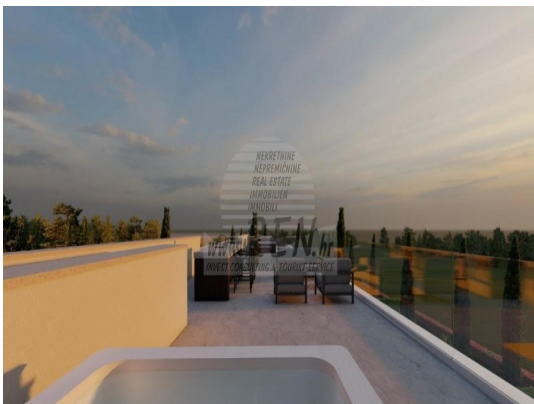

Meridiana Progetti

Via Liberazione, 22, 31020 San Vendemiano (TV)

Mail: meridianaprogetti.it Web: meridianaprogetti.it

Tel: 0438 412507

Localita :	Poreč
Codice :	05084
Superficie immobile :	204 m2
Superficie particela :	328 m2
Distanza dal centro :	6000 m
Distanza dal mare :	3000 m
Vista sul mare :	Si
Parcheggio :	Si
Garage :	No
Cantina :	No
Aria condizionata :	No
Ascensore :	No
Riscaldamento centralizzato :	No
Piano :	n/a
Numero di piani :	2
Numero di camere da letto :	4
Numero di bagni :	5
Anno di costruzione :	2023
Possibilita d'ampliamento :	No
Efficienza energetica :	Non specificato

Prezzo :	
Prezzo :	su richiesta €

Il complesso di ville si trova su una superficie di 3730 m2. Si compone di 4 edifici indipendenti, completamente arredati e attrezzati con vista sul mare aperto.

Metratura lorda di ciascuna abitazione: 270 mq
(contano solo le superfici chiuse)

Superficie residenziale netta interna: 204 mq
(parte chiusa)

Netti, aperti coperti e scoperti: 310 mq

(lettino prendisole, tettoia, balconi, vialetti, braciere, terrazza)